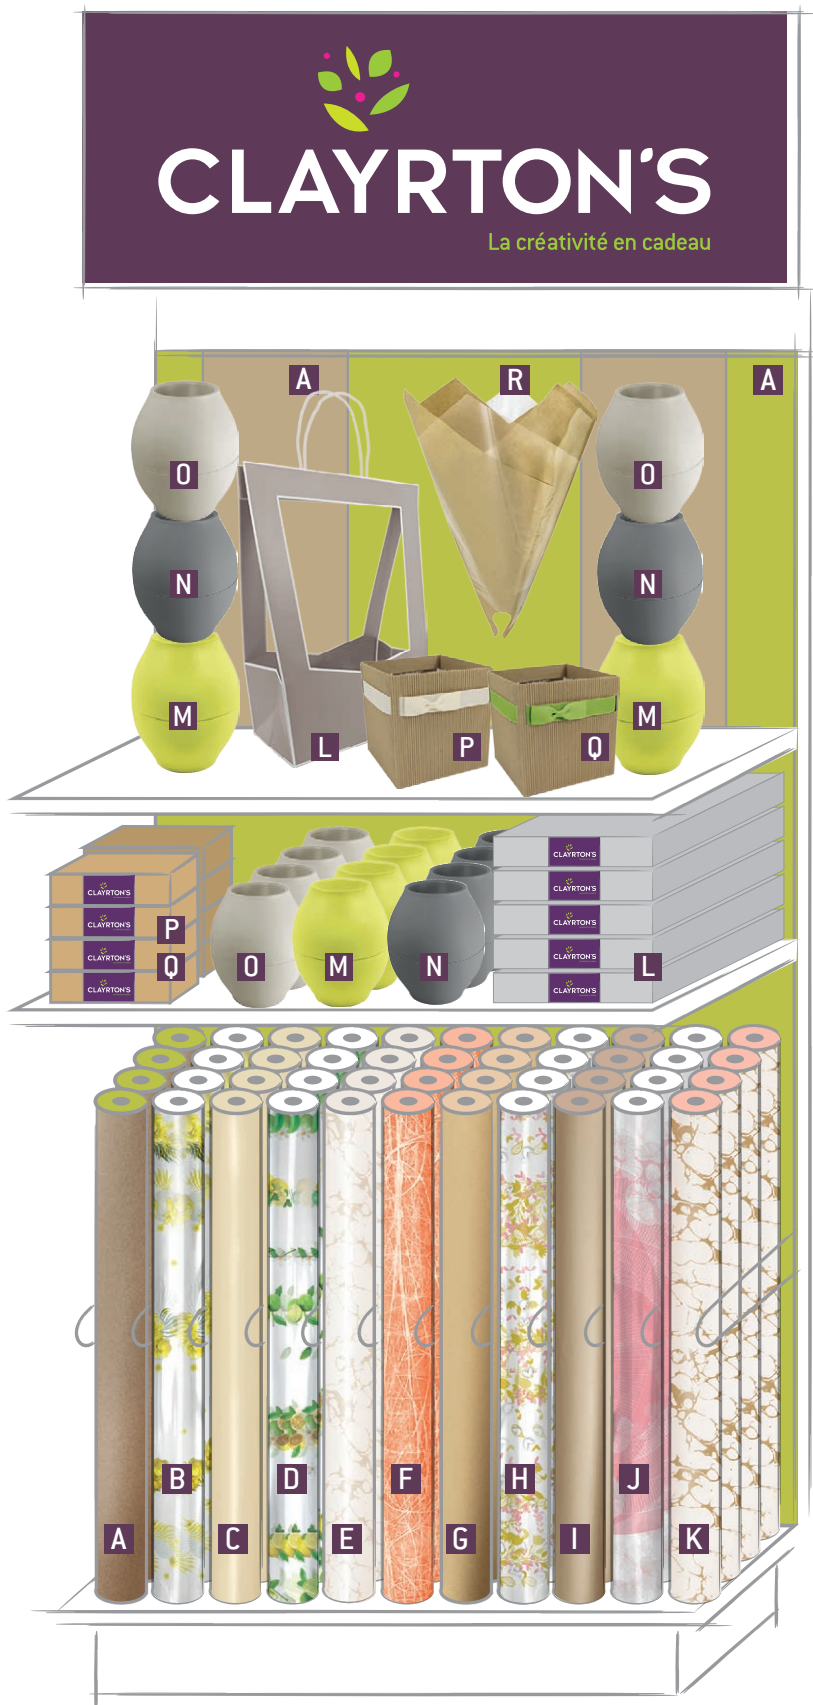

Présentation

Gamme de couleurs

Craie

Galet

Terre

Citron

Skin

Cactus

Produits utilisés

A DUO KRAFT PASTEL MOCCHA/ TAUPE

2 printed sides - 60g/m² - 0,79 x 40 m - 4 rolls/box
ref : 77R0276

B POLYPRO ZEBRA YELLOW

35 microns - 0,60 x 120 m - 4 rolls/box - ref : 144445*
35 microns - 0,80 x 120 m - 4 rolls/box - ref : 144446*
40 microns - 0,60 x 120 m - 4 rolls/box - ref : 102653*
40 microns - 0,80 x 120 m - 4 rolls/box - ref : 102654*