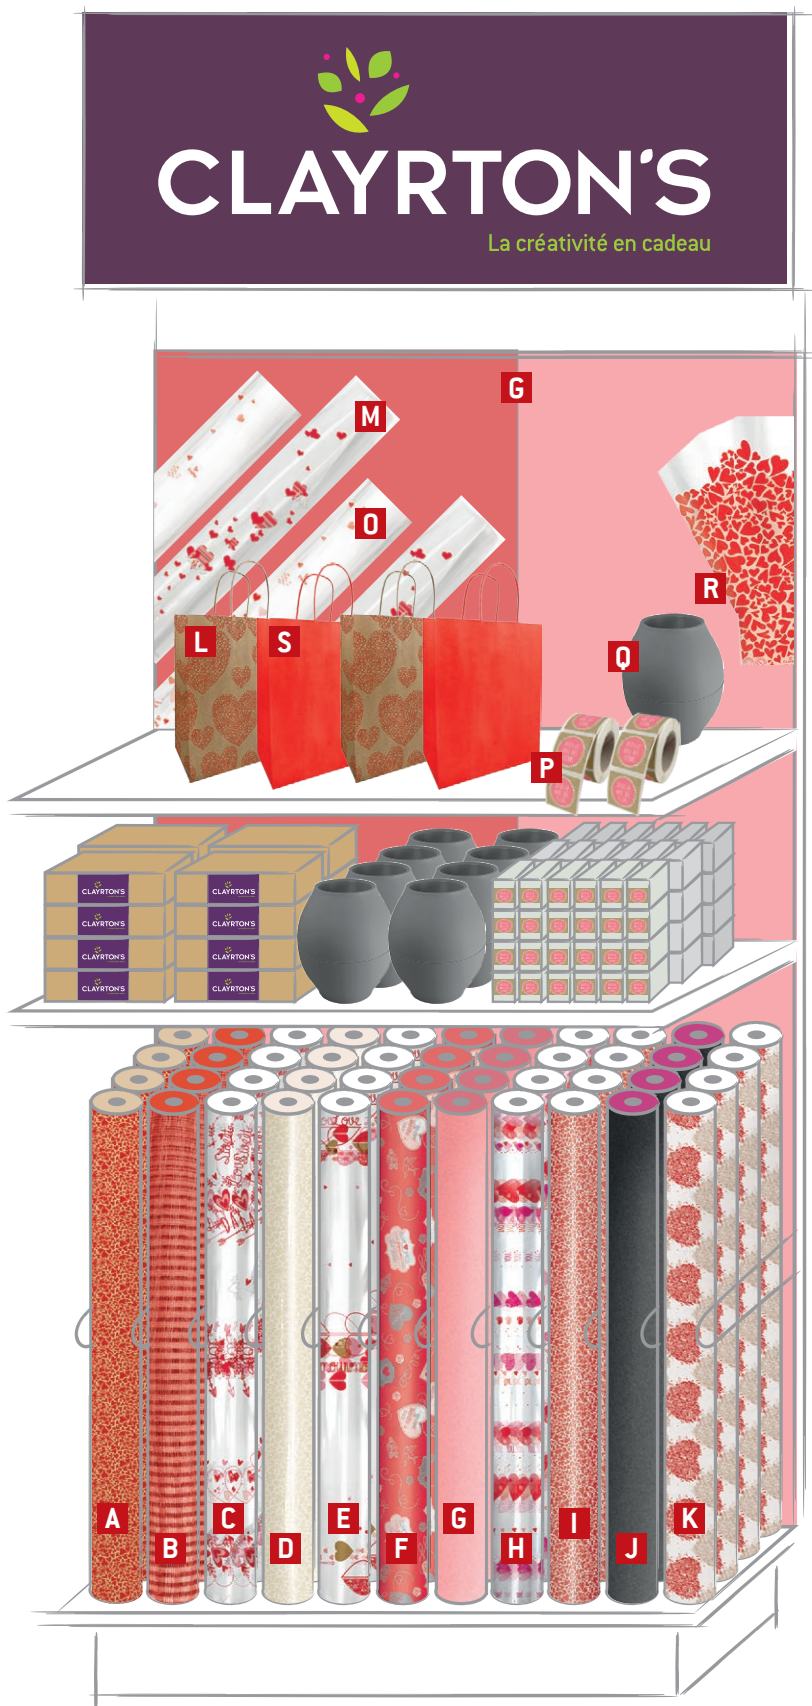

#### Présentation

#### Produits utilisés

**A KRAFT SWEET HEART**  
60g/m<sup>2</sup> - 0,79 x 40 m - 4 rolls/box - ref: 770646

**B FIBRE TRAMONTANA RED**  
0,53 x 9,10 m - 10 rolls/box - ref: 91A5305

**C POLYPRO APHRODITE**  
35 μ - 0,60 x 120 m - 4 rolls/box - ref: 144662\*  
35 μ - 0,80 x 120 m - 4 rolls/box - ref: 144663\*  
40 μ - 0,60 x 120 m - 4 rolls/box - ref: 102822\*  
40 μ - 0,80 x 120 m - 4 rolls/box - ref: 102823\*

**D CLAYBRILL SWEETHEART BEIGE**  
35 μ - 0,80 x 40 m - 6 rolls/box - ref: 144556

**E POLYPRO BISOUS RED**  
35 μ - 0,60 x 120 m - 4 rolls/box - ref: 144531\*  
35 μ - 0,80 x 120 m - 4 rolls/box - ref: 102721\*

**R CÔNE Y IDYLLIQUE**  
40 μ - 50 x 44 x 12 cm - 50 pcs x 20 bundles - 1000pcs/box  
ref: 431421\*

**S SACS KRAFT ROUGE**  
Small - 18 + 8 x 22 cm - 90g/m<sup>2</sup> - 300 pcs / box - ref: 39K2220  
Medium - 23 + 12 x 30 cm - 90g/m<sup>2</sup> - 250 pcs / box - ref: 39K3020  
Large - 35 + 14 x 44 cm - 100g/m<sup>2</sup> - 250 pcs / box - ref: 39K4420